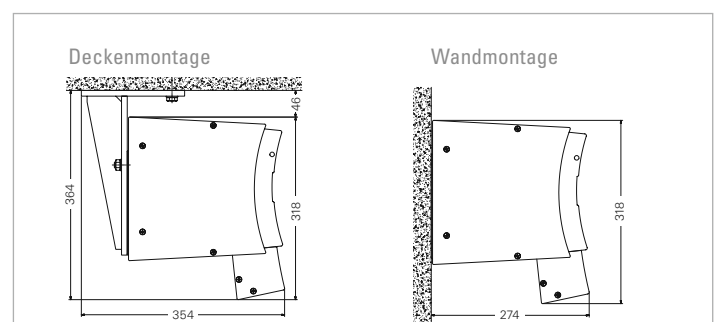

SUNRAIN

CASA SUNRAIN

SUNRAIN VARIO-VOLANT

CASA SUNRAIN VARIO-VOLANT

Mit 12 Fragen zur Wunschmarkise! – Beantworten Sie 12 einfache Fragen zu Ihren Bedürfnissen, Anwendungswünschen und zu örtlichen Gegebenheiten. Sie erhalten dann die möglichen Produktempfehlungen.