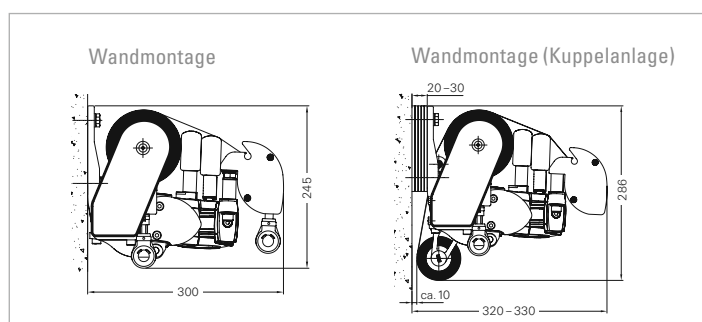

SUNRAIN VARIO-VOLANT