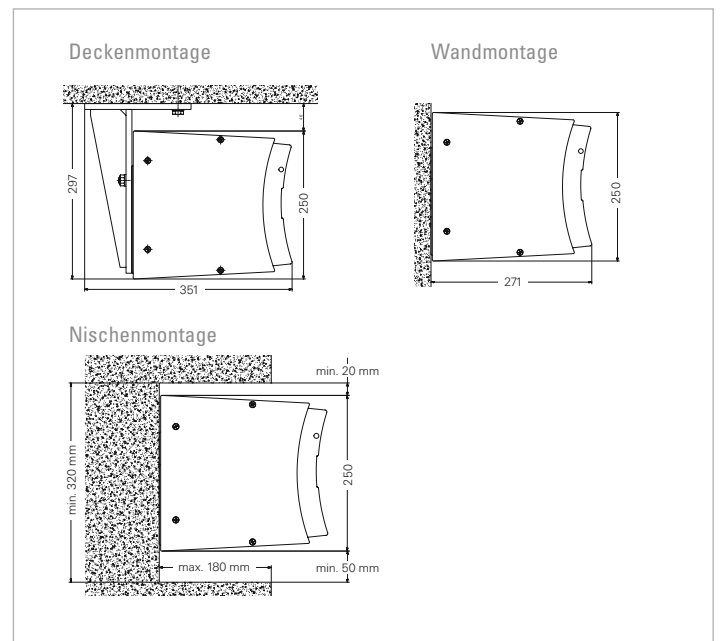

CASA SUNRAIN