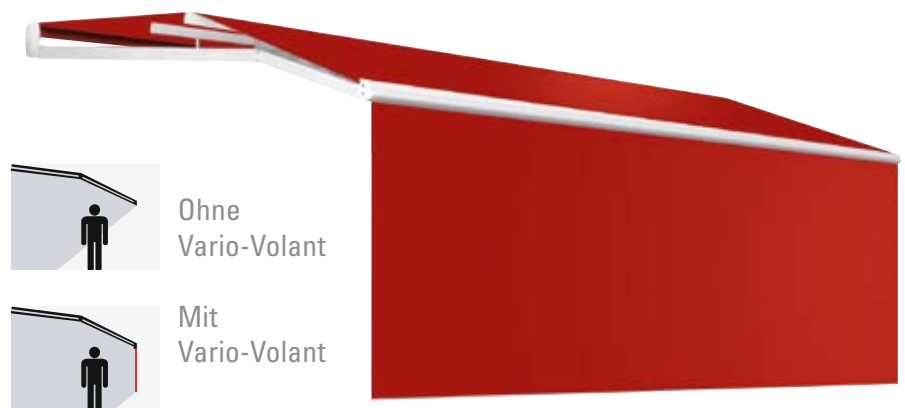

Ohne
Vario-Volant

Mit
Vario-Volant

Stellen Sie Ihren Vario-Volant individuell zusammen!

Es stehen Ihnen mehrere Behang-Arten* zur Auswahl. Sie können das gleiche Tuch wie auf der Markise wählen oder Sie entscheiden sich für mehr Durchsicht. Mit dem Sunvision-Gewebe lassen sich sogar bis zu 2,5 m Tuch ausrollen. Die »gelochten« Gewebe bieten Ihnen mehr Durchsicht, schützen Sie dennoch vor fremden Blicken und bieten ein angenehmes Licht.

* Das auf der Markise verwendete Précontraint-PVC ist für den Vario-Volant nicht einsetzbar.