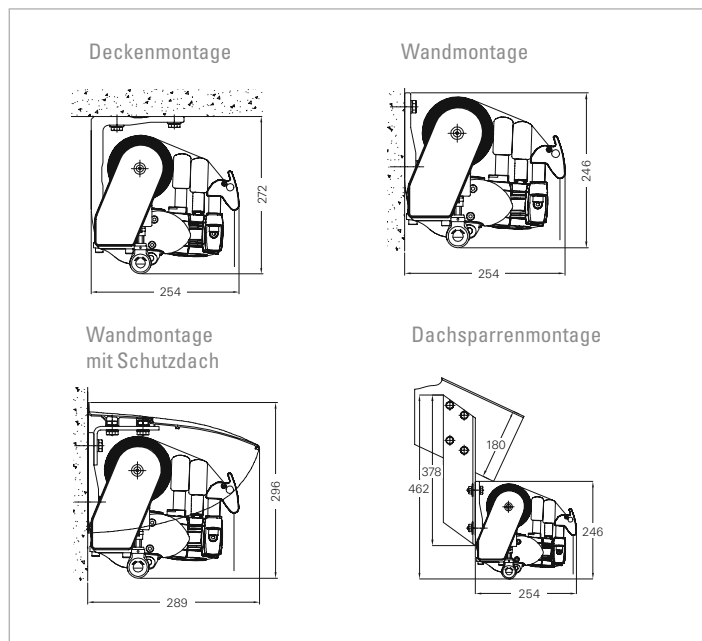

Tipps und Technik

	SUNRAIN	SUNRAIN VARIO-VOLANT	CASA SUNRAIN	CASA SUNRAIN VARIO-VOLANT
Max. Ausfall in cm	400	400	350	350
Max. Breite (Einzelanlage) in cm	650	650	650	650
Wasserablauf (Einzelanlage/Kuppelanlage & Vario-Volant)	ab 5°/7,5°	ab 7,5°	ab 5°/7,5°	ab 5°/7,5°
Kuppelbar mit Schlitzabdeckung	✓	✓	✓	✓
Wand-/Deckenkonsole	✓	✓	✓	✓
Dachsparrenträger	■	■	-	-
Volant	✓	✓	■	■
Kegelradgetriebe 4,4:1	▲	▲	-	-
Motor	✓	✓	✓	✓
Funkmotor mit Nothandtrieb »SAFETY MOTION«	■	■	■	■
Funkmotor	■	■	■	■
Gelenkarme mit Flyerkette	✓	✓	✓	✓
Regenrinne im Ausfallprofil	✓	✓	✓	✓
Regenschutzdach	■	■	-	-
Vario-Volant	-	✓	-	✓
Kollektion PVC Précontraint 302	✓	✓	✓	✓

Maximale Breite	Maximaler Ausfall	Breite Kuppelanlage	Neigungswinkel
Vario-Volant	Sicherheit durch gehärtetes Aluminium	Funkfernbedienung	Nothandtrieb

✓ Standardausstattung ■ Sonderausstattung ▲ Minderpreis – Nicht lieferbar

SUNRAIN