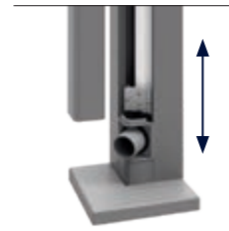

Pfostentechnik sichert guten Stand

Die Pfosten lassen sich mit Befestigungsplatten an geeigneten soliden Untergründen anbringen oder direkt in den Boden einlassen.