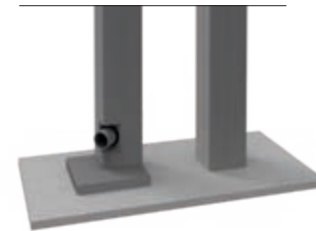

Pfostentechnik sichert guten Stand

Die Pfosten lassen sich mit Befestigungsplatten an geeigneten soliden Untergründen anbringen oder direkt in den Boden einlassen.