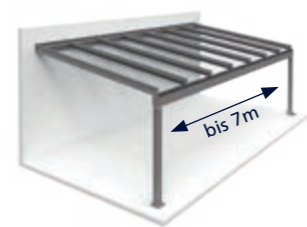

Große Breiten für Panorama-Ausblicke

Durch Kombination mit der statisch optimierten Dachrinne 220 sind Terrassendächer mit Breiten von bis zu 7 Metern möglich, ohne Mittelpfosten.*

*abhängig von der Dachtiefe und örtlichen Schneelast

Leichter Anbau von Glas-Elementen

Durch die besondere Gestaltung der Pfosten lässt sich problemlos ein transparenter Rundum-Wetterschutz ergänzen – auch nachträglich.